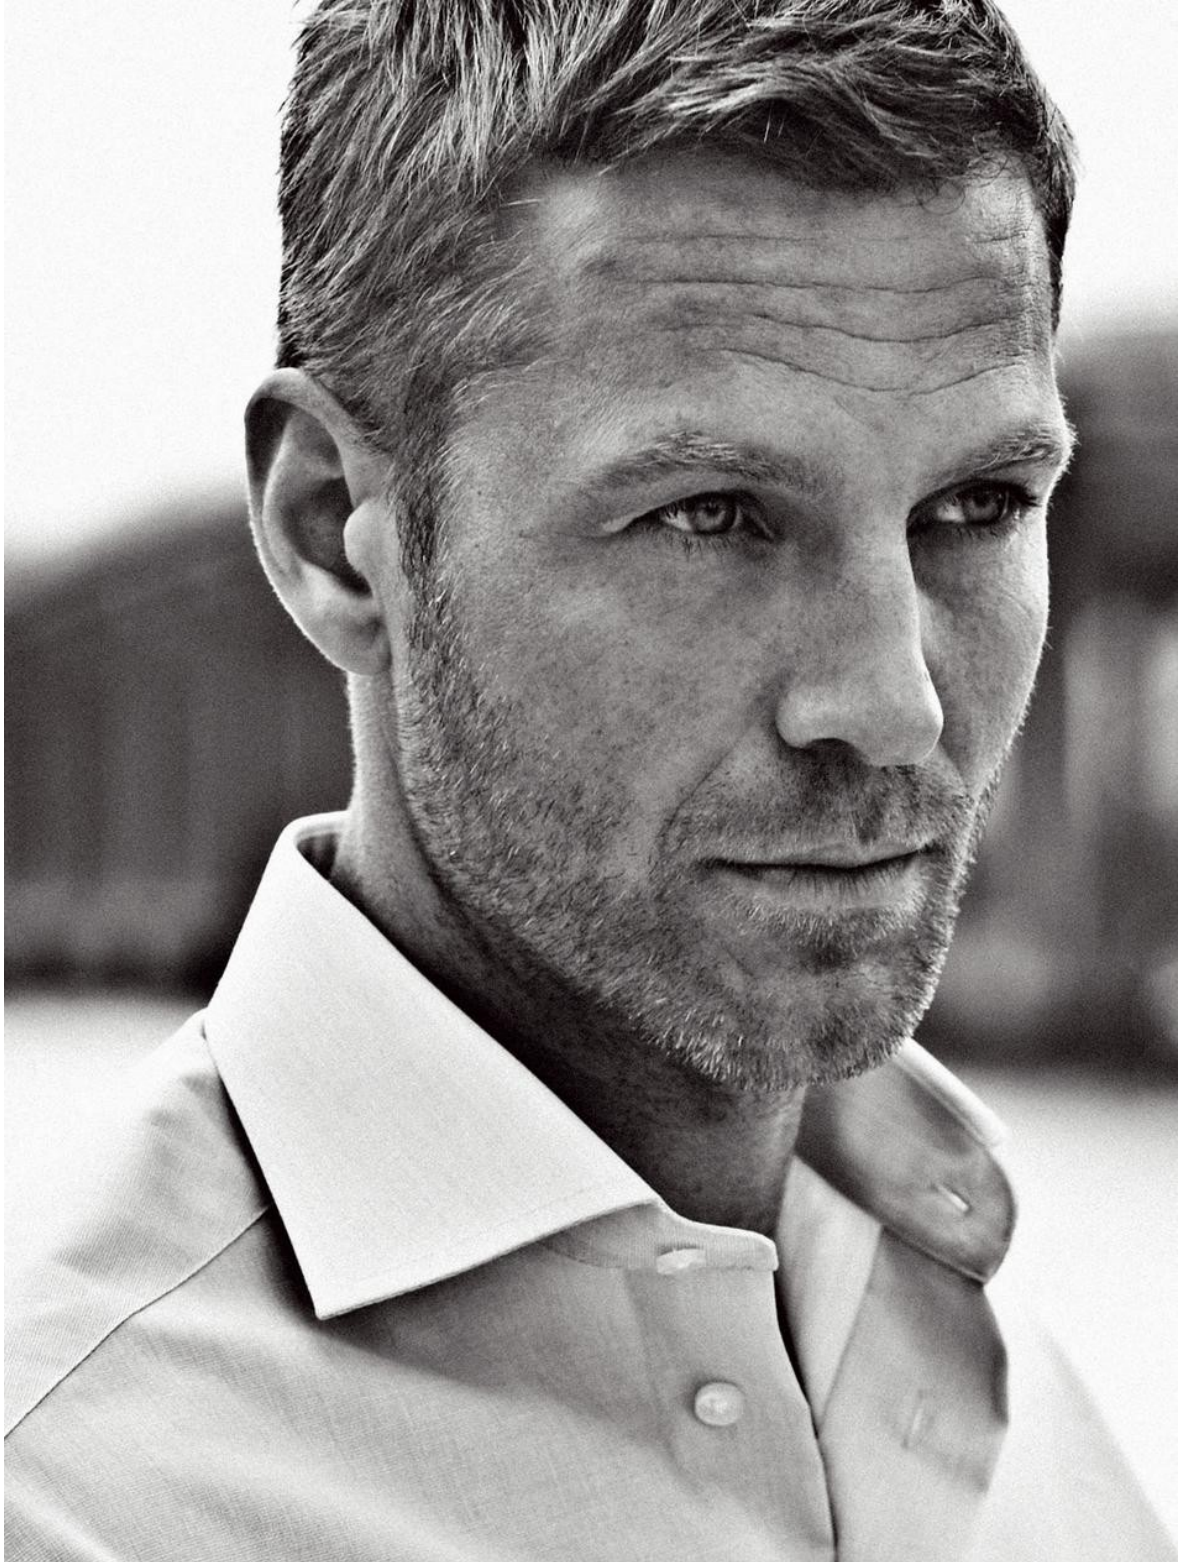

BRIAN EBERHARDT

height 6'2" · bust 41" · waist 33.5" · hips 38" · suit 52
shoes size 43 EU/12 US/8 UK · hair blonde · eyes blue

BRIAN EBERHARDT

height 6'2" · bust 41" · waist 33.5" · hips 38" · suit 52
shoes size 43 EU/12 US/8 UK · hair blonde · eyes blue